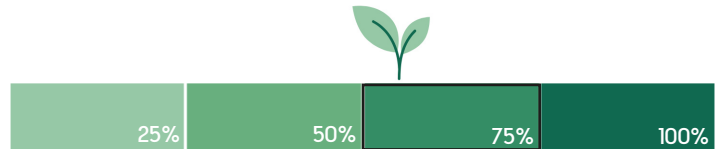

S30 - Enceinte clever 5W

Critères	Details	Score
Matériaux éco-responsables	N/A	0
Certification environnementale	N/A	0
Transport	Train	4
Packaging recyclé	Coffret cadeau en carton recyclé	5
Audit social	BSCI/SEDEX/TÜV	4
Pays d'origine	Chine	0
Fin de vie	Recyclable à 50%	4
Marquage éco-responsable	Gravure laser	5
		Total 22/40