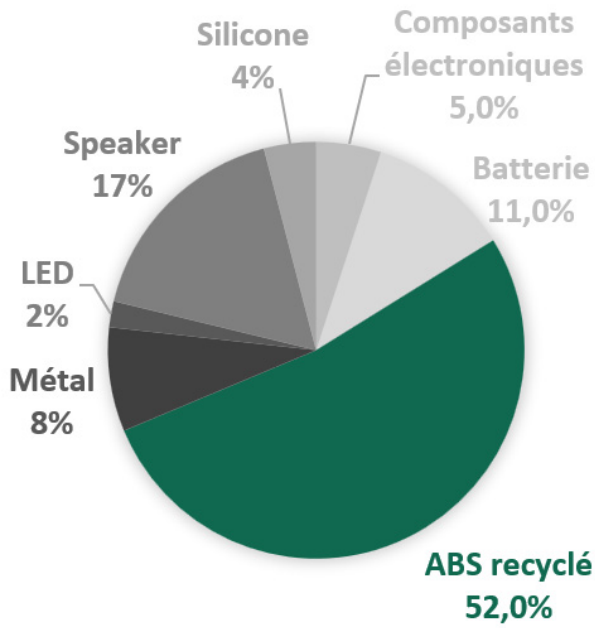

S30 - Enceinte clever 5W

Critères	Details	Score
Matériaux éco-responsables	N/A	0
Certification environnementale	N/A	0
Transport	Train	4
Packaging recyclé	Coffret cadeau en carton recyclé	5
Audit social	BSCI/SEDEX/TÜV	4
Pays d'origine	Chine	0
Fin de vie	Recyclable à 50%	4
Marquage éco-responsable	Gravure laser	5
		Total 22/40